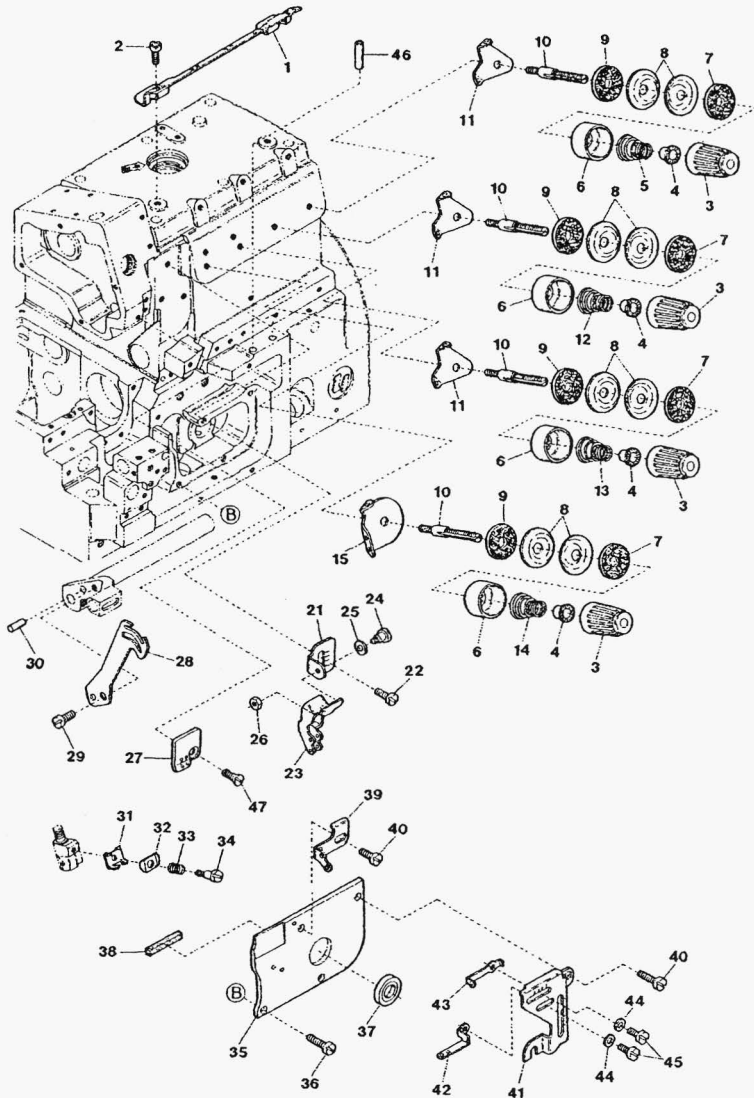

From the library of: Superior Sewing Machine & Supply LLC

Ref. No.	Parts No.	Amt. Req.	Ref. No.	Parts No.	Amt. Req.	Ref. No.	Parts No.	Amt. Req.
1	6200079	1	21	6200284	1	41	6200283	1
2	110013	2	22	110001	3	42	6200281	1
3	6100056	4	23	6200276	1	43	6200282	1
4	6100057	4	24	006035	1	44	000014	2
5	6200026	1	25	000644	1	45	110026	2
6	6200019	4	26	000322	1	46	6200023	2
7	000178	4	27	6200275	1			
8	6100062	8	28	6200272	1			
9	000177	4	29	110073	1			
10	190087	4	30	000653	1			
11	6200031	3	31	6200273	1			
12	6100059	1	32	6200274	1			
13	6200032	1	33	6200287	1			
14	6200025	1	34	170049	1			
15	6200277	1	35	6200229	1			
16			36	110009	1			
17			37	6100111	1			
18			38	6200164	1			
19			39	6200280	1			
20			40	110035	3			

From the library of: Superior Sewing Machine & Supply LLC