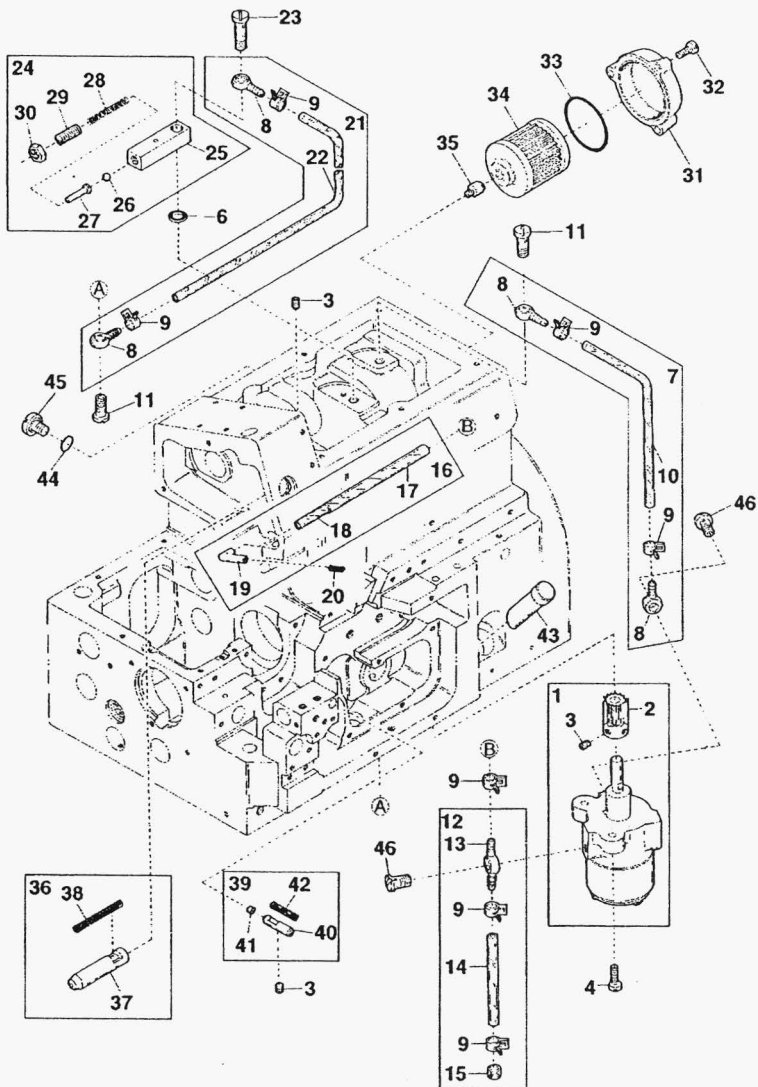

Ref. No.	Parts No.	Amt. Req.	Ref. No.	Parts No.	Amt. Req.	Ref. No.	Parts No.	Amt. Req.
1	6200197	1	21	6200299	1	41	000456	1
2	6200149	1	22	6200301	1	42	310090	1
3	160001	4	23	320009	1	43	6200074	1
4	110016	2	24	6200267	1	44	6100363	1
5			25	6200266	1	45	110053	1
6	000567	1	26	6200037	1	46	320012	2
7	6200298	1	27	6200028	1			
8	6100310	4	28	6200269	1			
9	6100303	7	29	006861	1			
10	6200300	1	30	000419	1			
11	320008	2	31	6100002	1			
12	6200207	1	32	110045	3			
13	6100308	1	33	6100370	1			
14	6200150	1	34	6100296	1			
15	6200206	1	35	6100297	1			
16	6200193	1	36	6200247	1			
17	6200194	1	37	6200248	1			
18	6200195	1		310081	1			
19	6200196	1		6200185	1			
20	310073	1	40	6200185	1			

From the library of: Superior Sewing Machine & Supply LLC