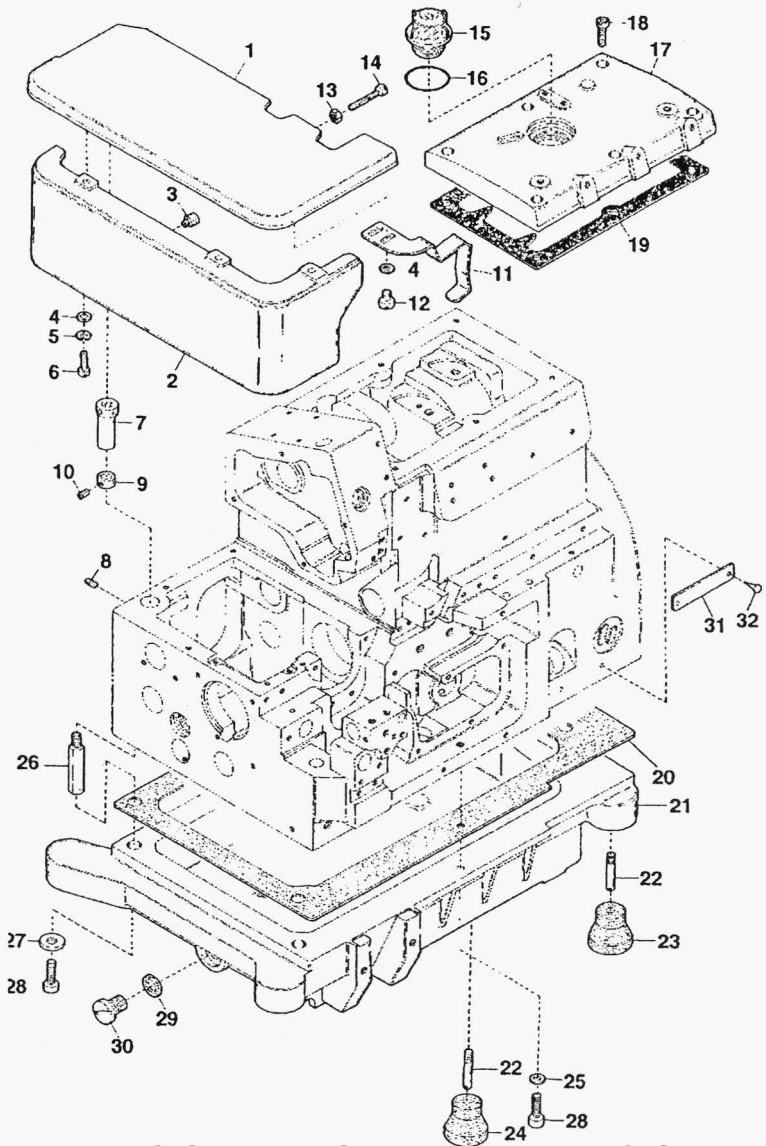

Jamato[®]

Parts Number List

HIGHT SPEED OVERLOCK STITCH MACHINE

CZ6000 CLASS

MODEL

CZ6025

本零件号码列表以 CZ6025-Y6 为基本型式插图。

如果需要订货，请告知 PARTS NO. (零件号码) (例: 6200066)

☆隔距标注在图上 REF. NO. 后 (例: 30-1(Y5) 表示 REF. NO. 30-1 对应针距 Y (3.2mm) 缝边幅 5)

本零件号码列表之记载事项，如有改良随时更改。以实际产品为准，恕不另行通知。

P/N 6810001(P)

From the library of: Superior Sewing Machine & Supply LLC

Ref. No.	Parts No.	Amt. Req.	Ref. No.	Parts No.	Amt. Req.	Ref. No.	Parts No.	Amt. Req.
1	6200066	1	16	6200016	1	31	6109401	1
2	6200302	1	17	6200078	1	32	000726	2
3	6200072	1	18	110016	6			
4	001123	5	19	6200228	1			
5	000644	3	20	6200172	1			
6	110045	3						
7	6200070	1	21	6200309	1			
8	160001	1	22	006816	4			
9	6200071	1	23	6200029	3			
10	003637	1	24	6200033	1			
			25	300043	2			
11	6200217	1	26	6200182	4			
12	110012	2	27	300004	4			
13	100001	1	28	120017	6			
14	100031	1	29	6100029	1			
15	6200015	1	30	005075	1			