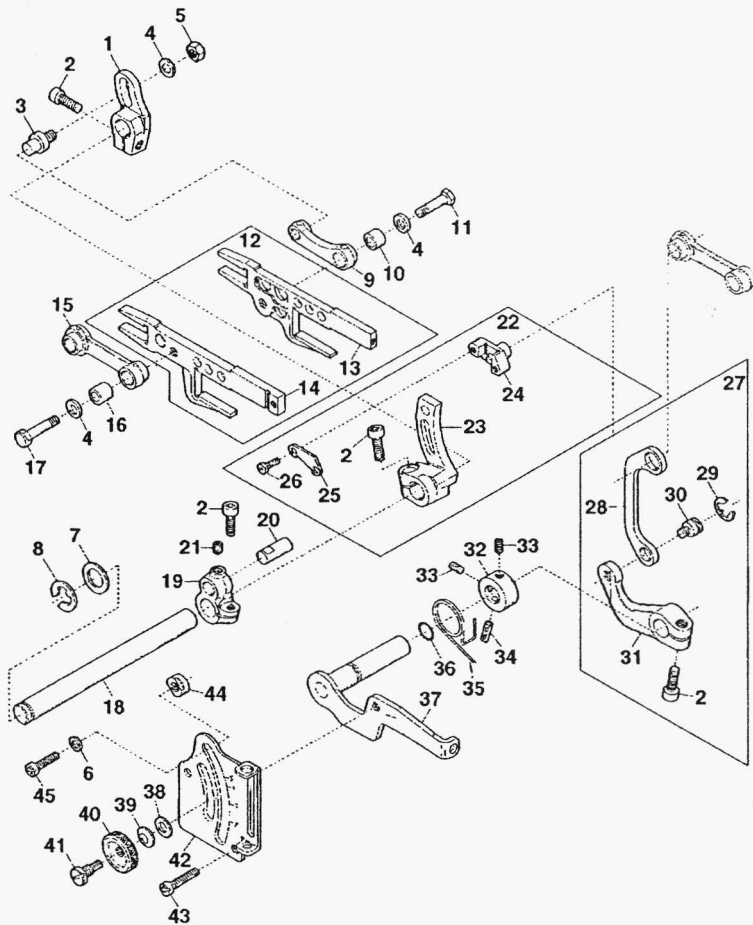

Ref. No.	Parts No.	Amt. Req.	Ref. No.	Parts No.	Amt. Req.	Ref. No.	Parts No.	Amt. Req.
1	6200254	1	21	160007	1	41	190001	1
2	120006	4	22	6200165	1	42	6200131	1
3	6200119	1	23	6200166	1	43	110016	2
4	300000	3	24	6200167	1	44	6100269	2
5	100002	1	25	6200168	1	45	110017	2
6	000669	2	26	110033	2			
7	6200263	1	27	6200130	1			
8	6200038	1	28	6100255	1			
9	6100262	1	29	6100343	1			
10	6200118	1	30	6100360	1			
11	140001	1	31	6200125	1			
12	6200127	1	32	6100235	1			
13	6200184	1	33	160001	2			
14	6200183	1	34	000690	1			
15	6200190	1	35	6200123	1			
16	6200265	1	36	6100363	1			
17	140000	1	37	6200126				
18	6200255	1	38	000528				
19	6200256	1	39	000561				
20	6200142	1	40	100000	1			

From the library of: Superior Sewing Machine & Supply LLC